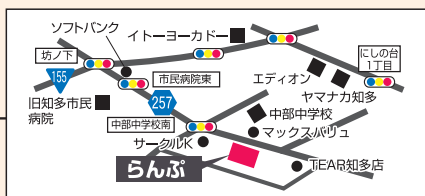

ち い き も と 地域の素

6月号

中日新聞 (株)谷新聞店

TEL 0120-55-1288

知多市にし台1-2309-11

FAX 0562-55-2822

Eメール: chunichi@ma.medias.ne.jp

地域探検隊

裏面の『クイズやってみよ〜』でプレゼントがあります。

いよいよ暑くなるこの時期、らんぶ知多店さん自慢のオリジナルかき氷はいかがですか。

こだわりのふわふわ食感かき氷をシンプルに味わえるゆず(730円)、さらにかき氷の中にバニラアイスが入った宇治金時宇ミルク(880円)、いちごミルク(830円)の三種類をご用意。

9月末迄の期間限定になりますのでお早目にどうぞ。

数量限定のケーキセットは4種から選択ができます。是非ともご賞味ください。

ゆず 730円

〈知多店〉 Tel.0562-56-3487
知多市新知東町3-43-5

営業時間 7:00~ 年中無休

限定 300食!

※画像は調理例です。加熱調理後の冷凍商品です。

冷凍便でお届け! 温めるだけの簡単調理!

内容量 ●豚ロース100g×2 ●豚ひれ30g×4 ●みそだれ50g×4

特別価格

1セット (4食分)

2,980円

+代引き手数料

(税込)

送料込み

さらに、2セット購入で代引手数料無料(440円)

※お支払い/代引きのみ(手数料440円/税込)ご自宅へのお届けに限ります。

ご注文は
今すぐ!

050-1869-0693

10時~17時
(土日祝も受付)

いつも行列が出来る、
矢場とん本店

株式会社矢場とん
〒454-0027
愛知県名古屋市中川区
広川町3-1-78

商品番号 001

みそかつセット

名古屋メシの代名詞・本場人気店 矢場とん

12秒に1食売れているみそかつセット

昭和22年創業・名古屋名物みそかつの老舗「矢場とん」より、レンジで簡単・お店の味が再現された、「本場みそかつセット」のご紹介。
目利きによる厳選された南九州産の良質な豚肉・老舗の門外不出の秘伝のみそだれ・生と乾燥のブレンド

で生まれたパン粉だから実現するサクサク感。
それに熟練シェフが愛情込めて作った絶妙な味わいは、一度食べたらやみつきになります。こだわり抜いた逸品を是非ご自宅でご賞味ください。